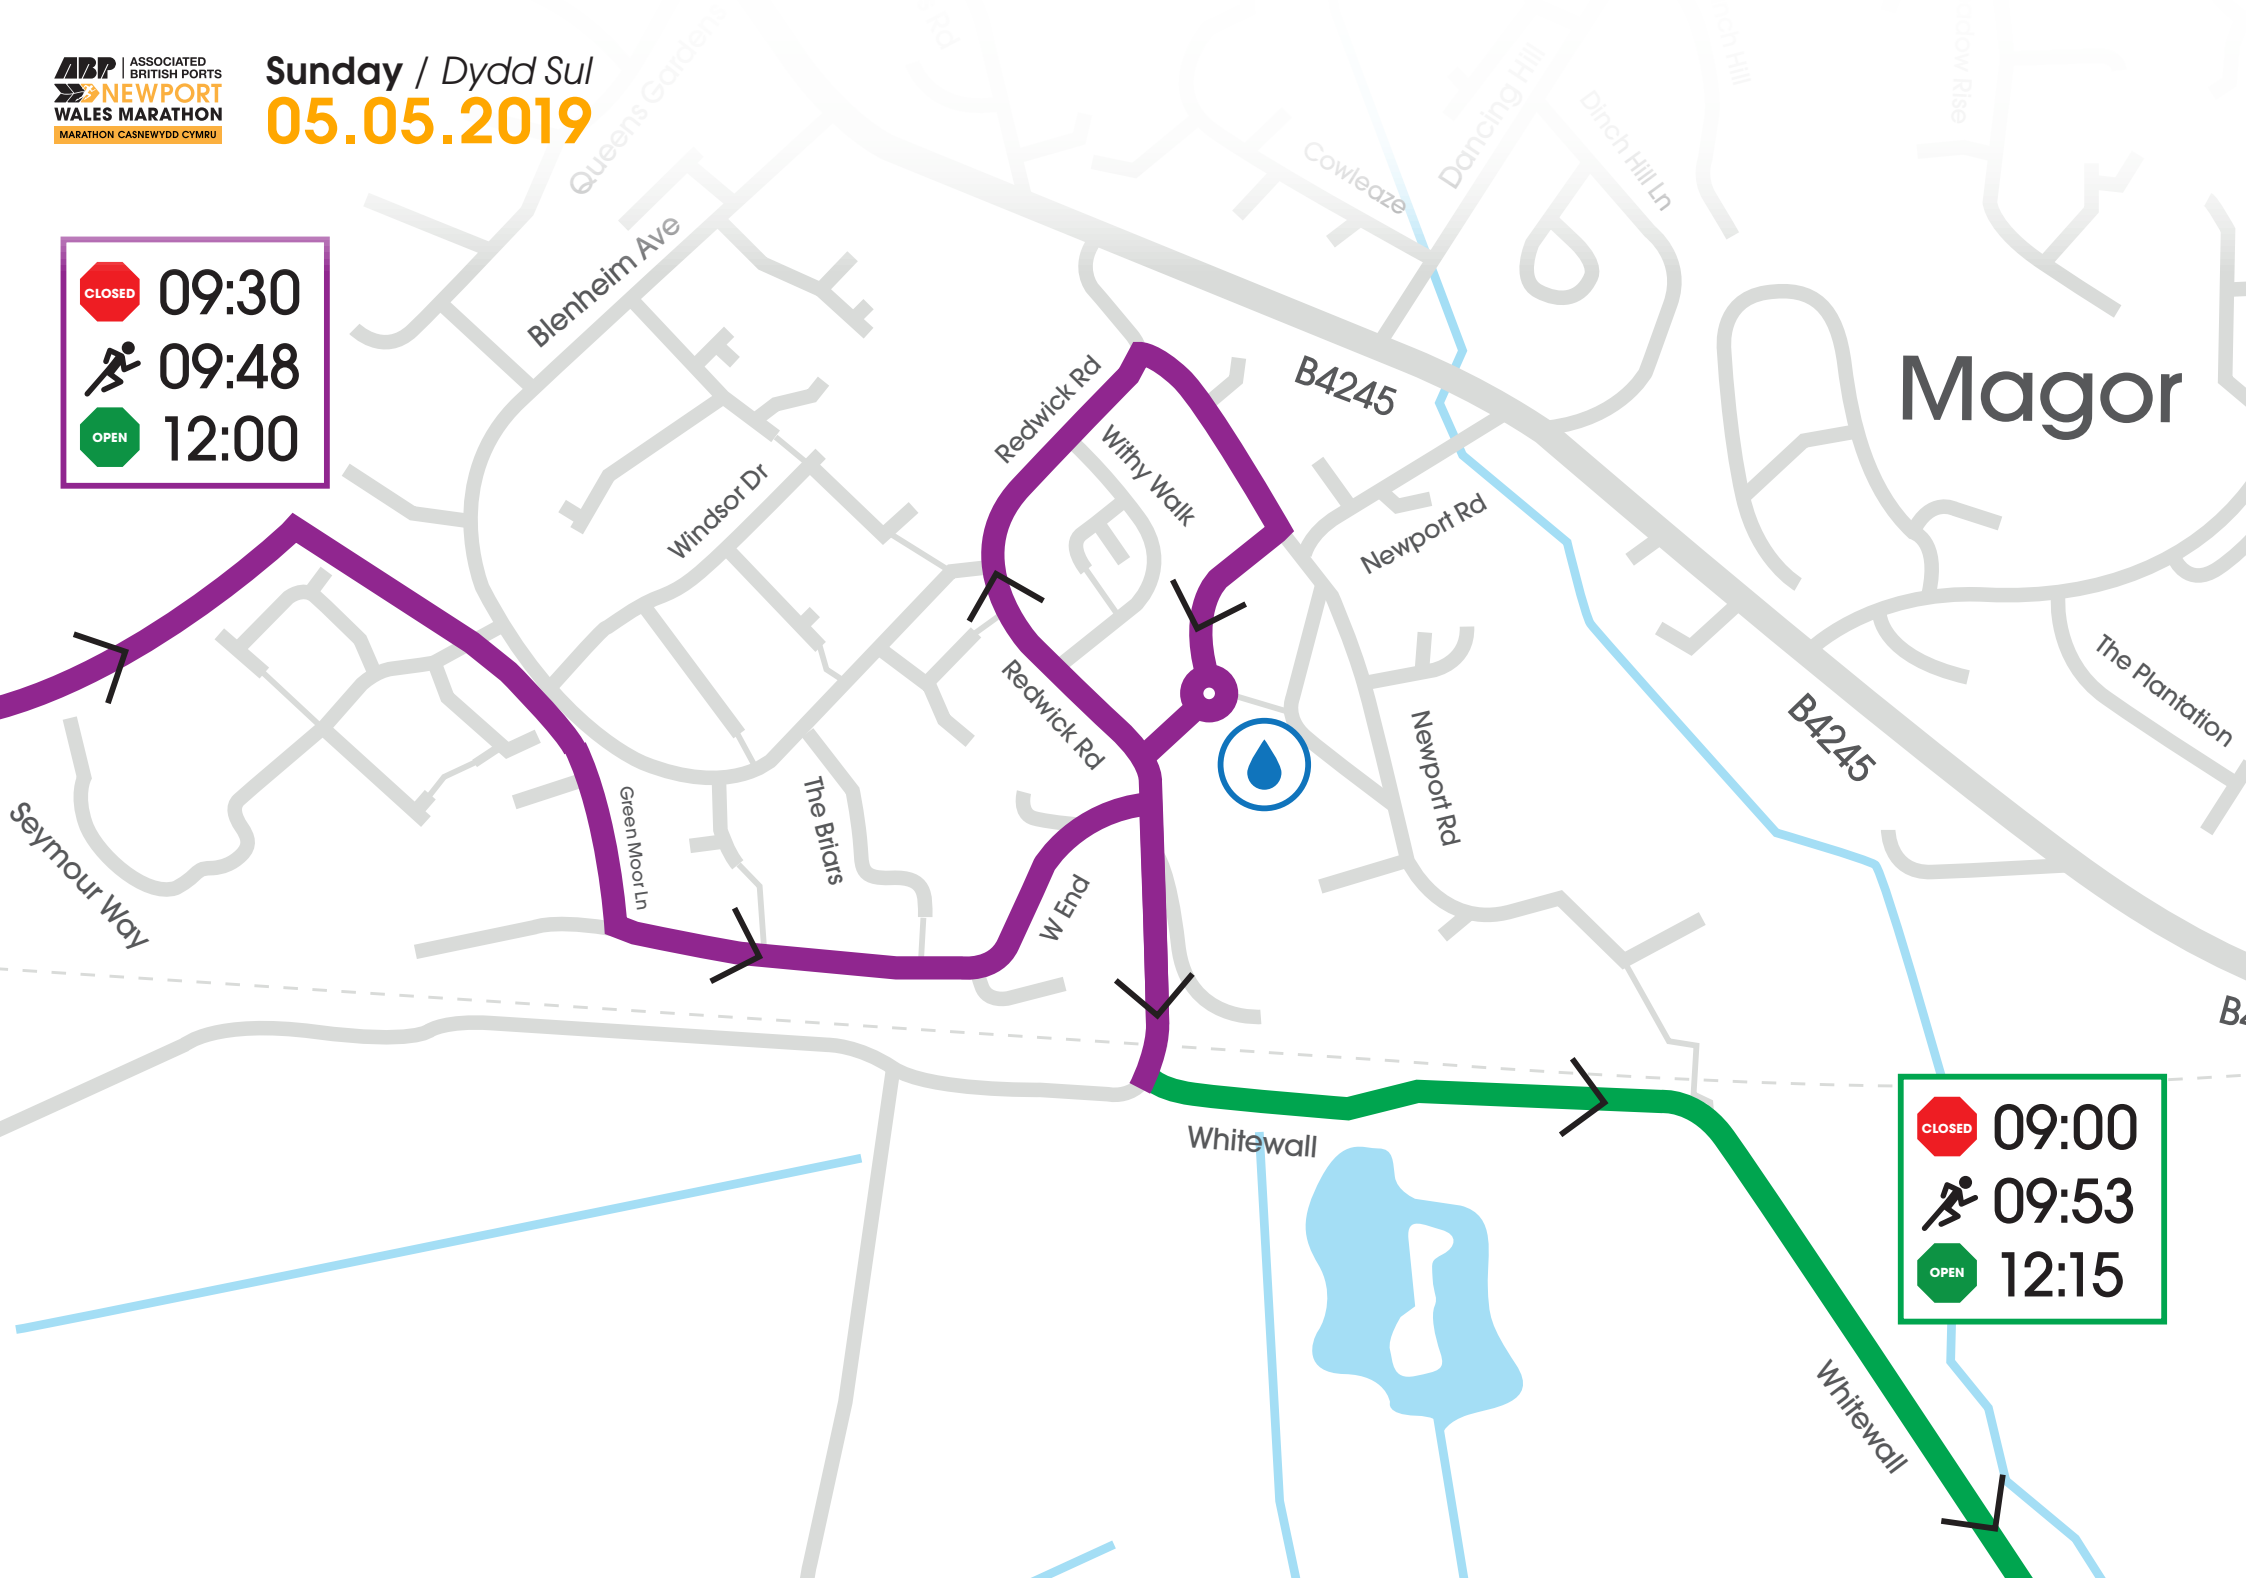

	<b>09:30</b>
	<b>09:48</b>
	<b>12:00</b>

# Magor

	<b>09:00</b>
	<b>09:53</b>
	<b>12:15</b>