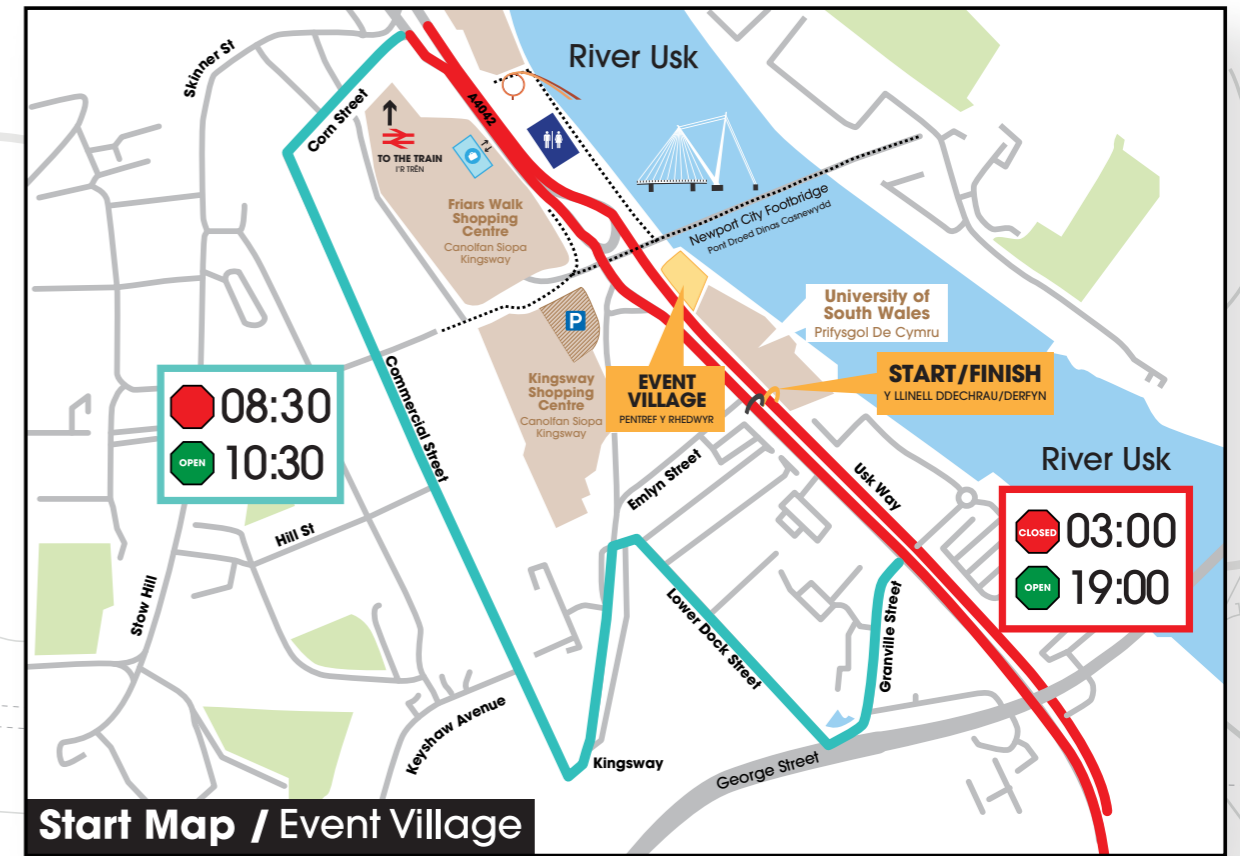

ABP NEWPORT MARATHON FESTIVAL

GŴYL MARATHON CASNEWYDD

ROAD CLOSURE MAP

MAP FFYRDD AR GAU

SUNDAY/ DYDD SUL

28.04.2024

	Road closure/ Marathon route	Ffordd ar gau/ Llwybr y marathon
	Approximate road closure/open times	Amser agor/ cau'r ffordd (yn fras)
	Managed access	Rheoli mynediad
	First runner	Y rhedwr cyntaf
	Water station	Gorsaf ddŵr

Please Note:

- Timings are based on a 09:00 marathon start time. In the unlikely event the race starts late, all timings would be delayed as appropriate.
- Roads will reopen behind the last runner and within the times indicated.

Nodyn:

- Amseroedd wedi'i seilio ar y marathon yn cychwyn am 09:00. Mae'n annhebygol y bydd y ras yn gorfod dechrau'n hwyr, ond yn yr achos yma byddai'r holl amseru'n cael ei oedi fel y bo'n briodol.
- Bydd y ffyrdd yn agor tu ôl y rhedwr olaf ac o fewn yr amseroedd a nodir.

SCAN ME FOR INTERACTIVE MAP
SGANIWCH FI I GAEL MAP RHYNGWEITHIOL

NORTH