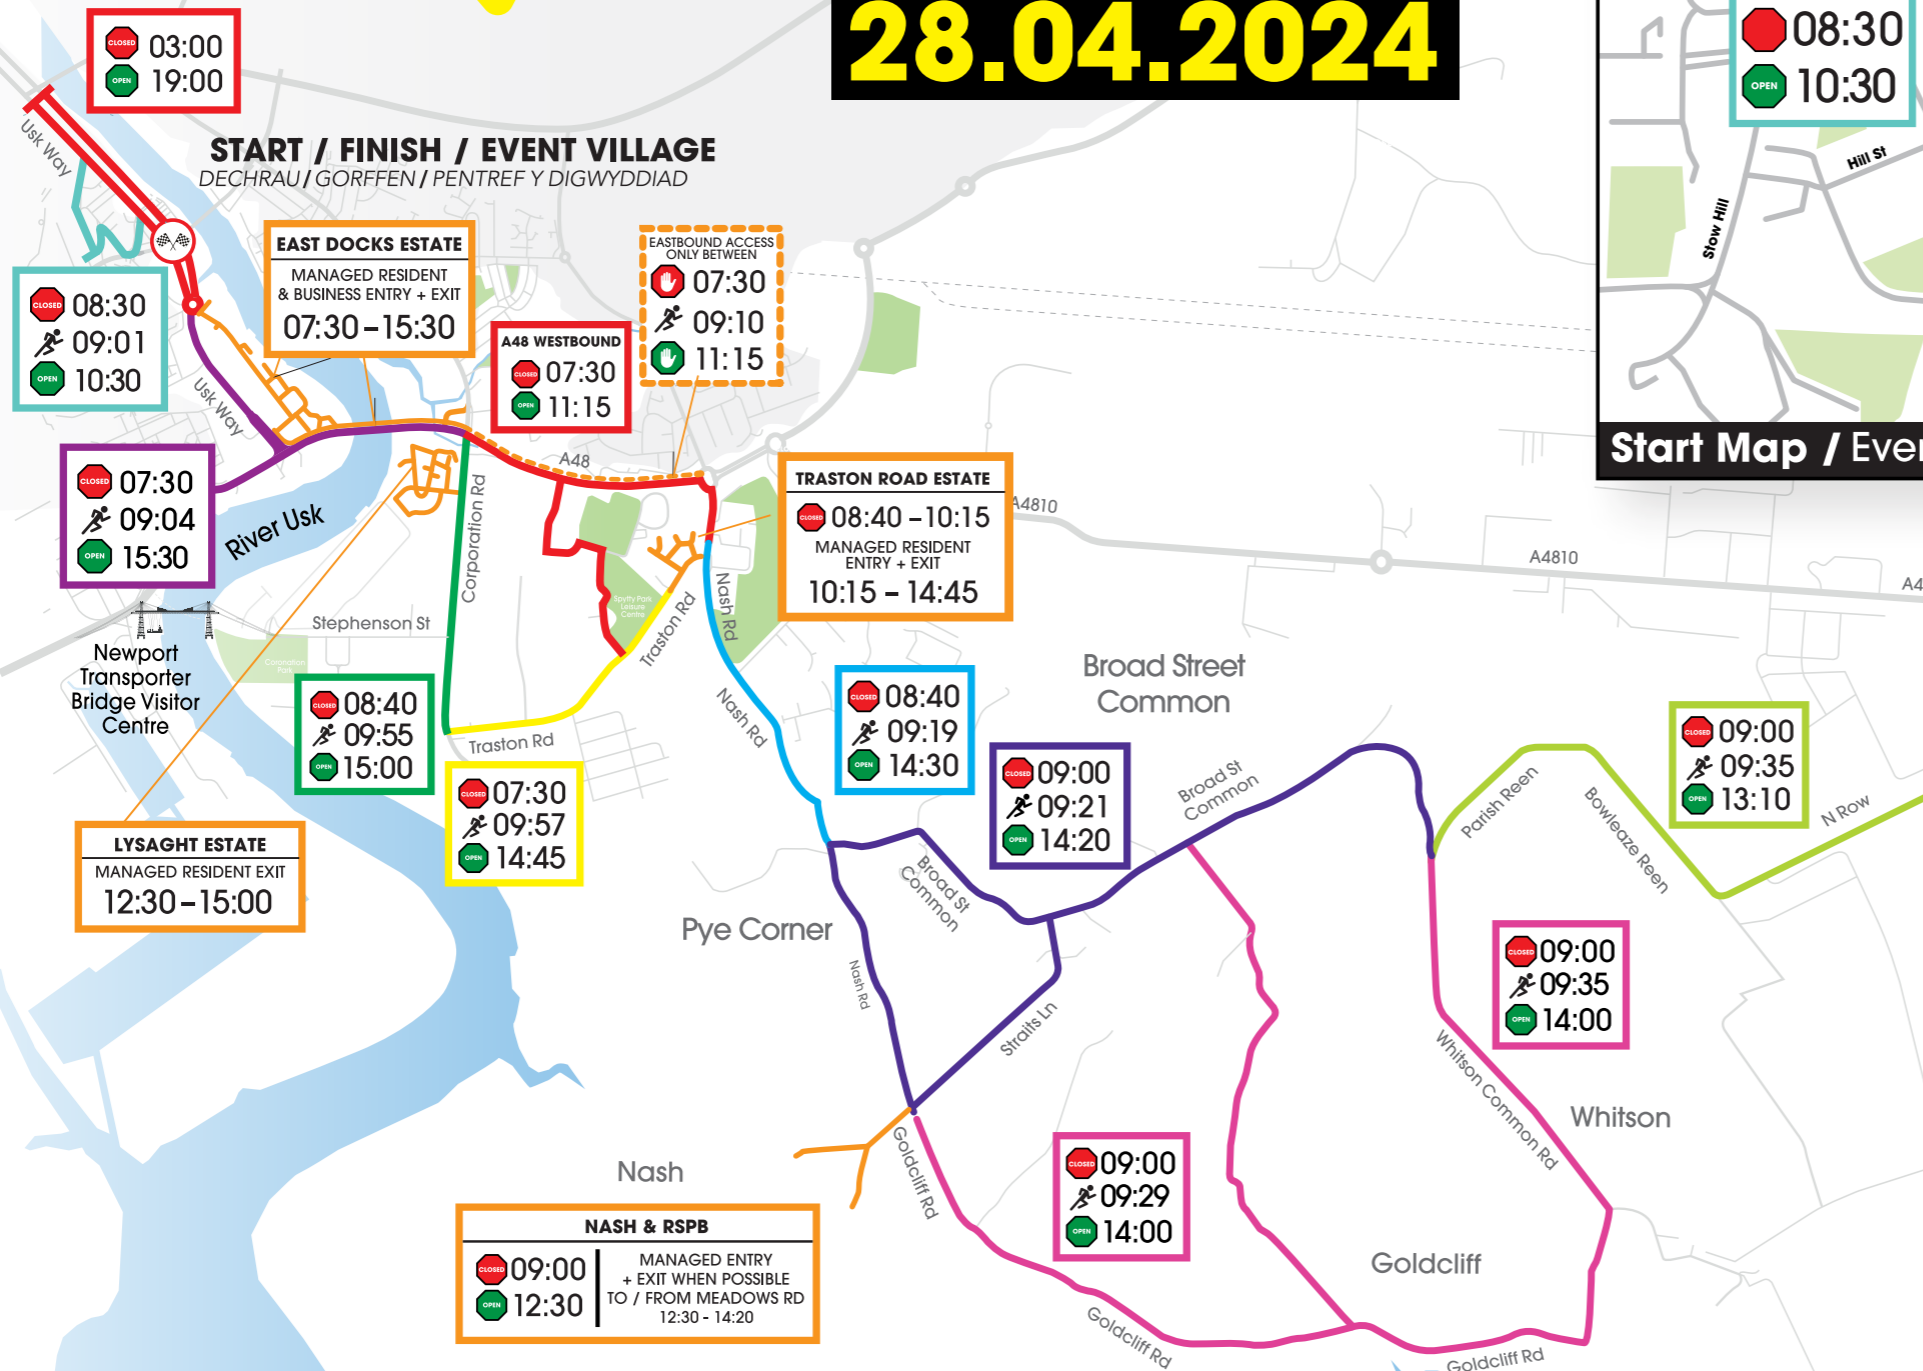

ABP NEWPORT MARATHON FESTIVAL

GŴYL MARATHON CASNEWYDD

ROAD CLOSURE MAP

MAP FFYRDD AR GAU

SUNDAY/ DYDD SUL

28.04.2024

	Road closure/ Marathon route	Ffordd ar gau/ Llwybr y marathon
	Approximate road closure/open times	Amser agor/ cau'r ffordd (yn fras)
	Managed access	Rheoli mynediad
	First runner	Y rhedwr cyntaf
	Water station	Gorsaf ddŵr

Please Note:

- Timings are based on a 09:00 marathon start time. In the unlikely event the race starts late, all timings would be delayed as appropriate.
- Roads will reopen behind the last runner and within the times indicated.

Nodyn:

- Amseroedd wedi'i seilio ar y marathon yn cychwyn am 09:00. Mae'n annhebygol y bydd y ras yn gorfod dechrau'n hwyr, ond yn yr achos yma byddai'r holl amseru'n cael ei oedi fel y bo'n briodol.
- Bydd y ffyrdd yn agor tu ôl y rhedwr olaf ac o fewn yr amseroedd a nodir.

SCAN ME FOR INTERACTIVE MAP
SGANIWCH FI I GAEL MAP RHYNGWEITHIOL

NORTH