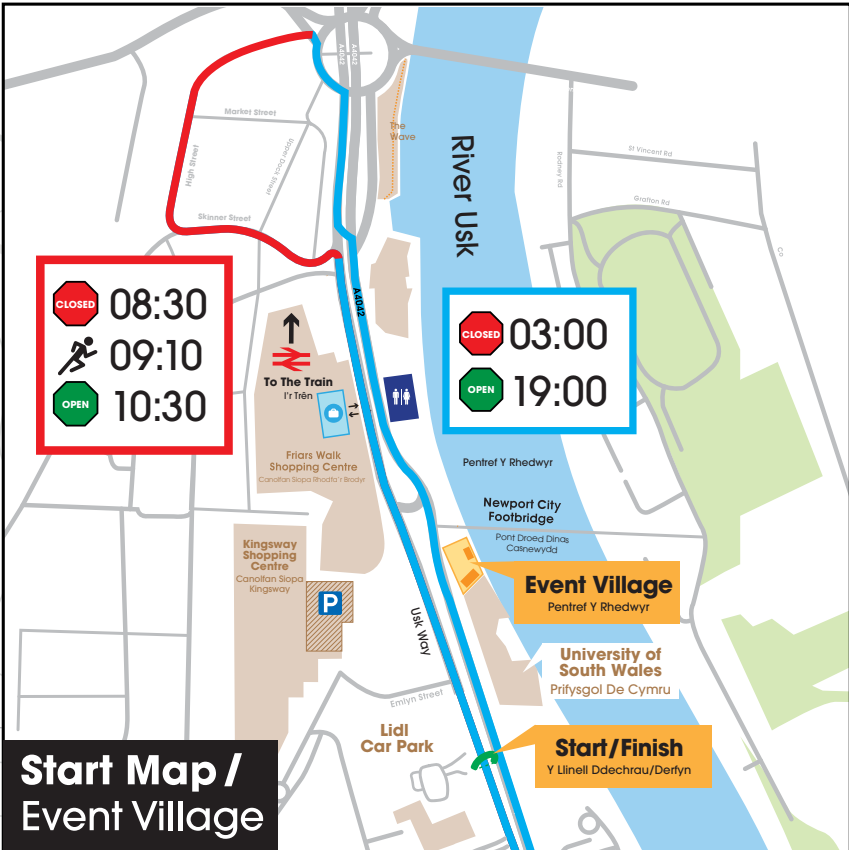

## ROAD CLOSURE MAP

# 13.04.2025

	Road closure/ Marathon route	Ffordd ar gau/ Llwybr y marathon
	Approximate road closure/open times	Amser agor/ cau'r ffordd (yn fras)
	Managed access	Rheoli mynediad
	First runner	Y rhedwr cyntaf
	Water station	Gorsaf ddŵr

**Nodyn:**

- Amseroedd wedi'i seilio ar y marathon yn cychwyn am 09:00. Mae'n annhebygol y bydd y ras yn gorfod dechrau'n hwyr, ond yn yr achos yma byddai'r holl amseru'n cael ei oedi fel y bo'n briodol.
- Bydd y ffyrdd yn agor tu ôl y rhedwr olaf ac o fewn yr amseroedd a nodir.

**SCAN ME FOR INTERACTIVE MAP**  
**SGANIWCH FI I GAEL MAP RHYNGWEITHIOL**

**NORTH**