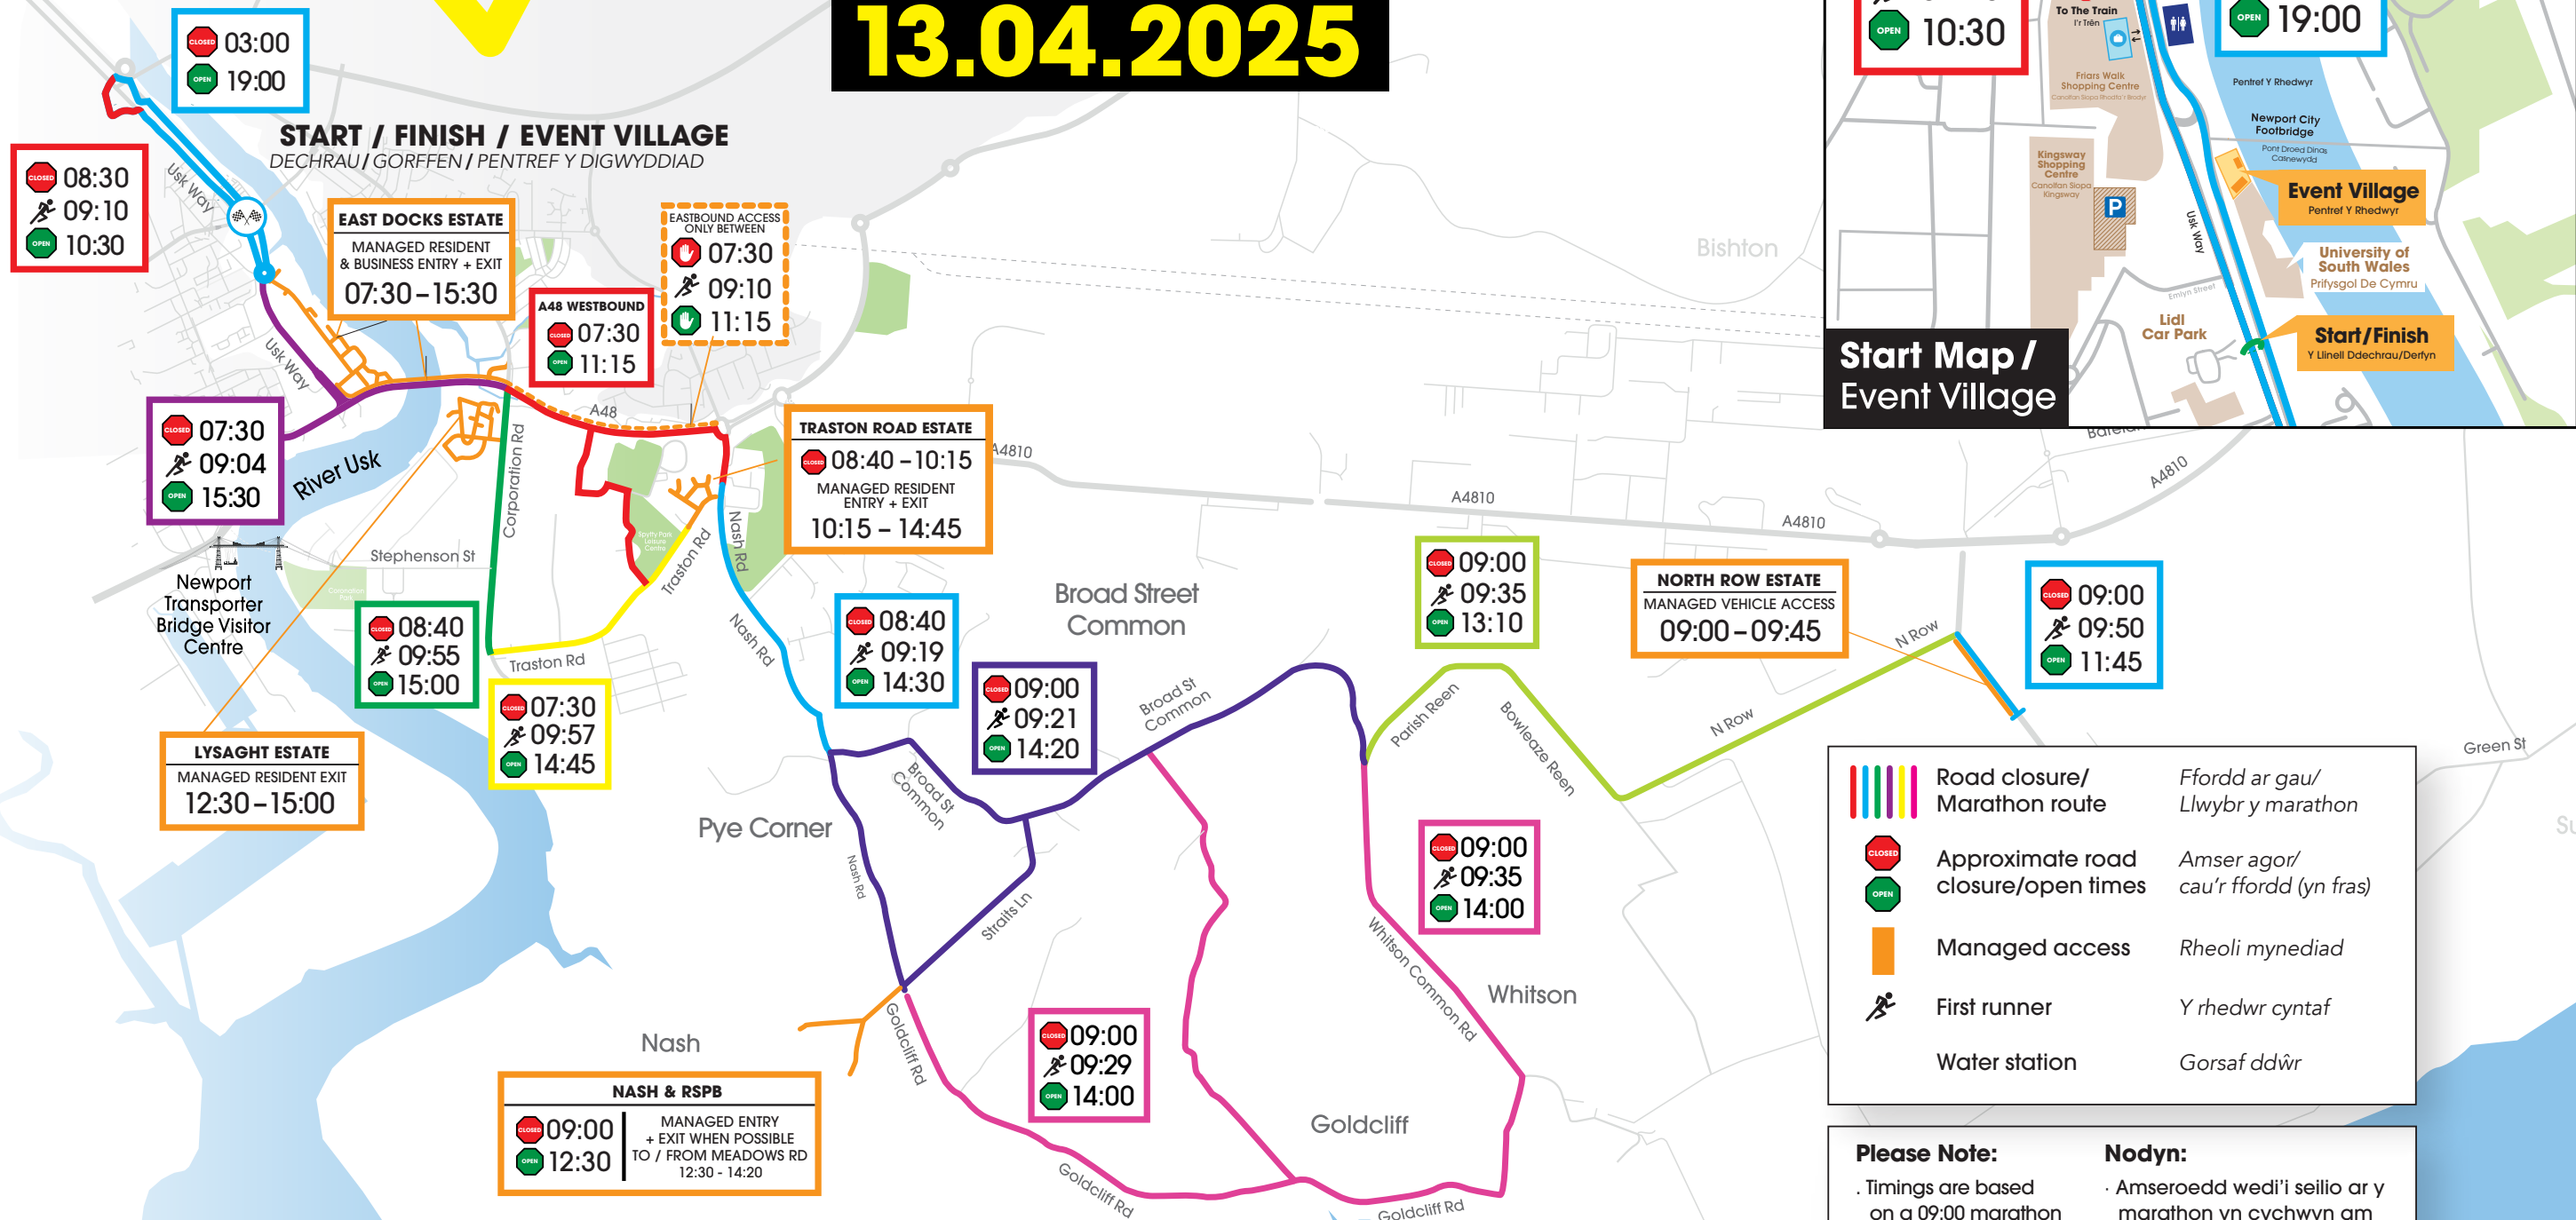

NEWPORT MARATHON FESTIVAL

GŴYL MARATHON CASNEWYDD

ROAD CLOSURE MAP

MAP FFYRDD AR GAU

SUNDAY/ DYDD SUL

13.04.2025

	Road closure/ Marathon route	Ffordd ar gau/ Llwybr y marathon
	Approximate road closure/open times	Amser agor/ cau'r ffordd (yn fras)
	Managed access	Rheoli mynediad
	First runner	Y rhedwr cyntaf
	Water station	Gorsaf ddŵr

Please Note:

- Timings are based on a 09:00 marathon start time. In the unlikely event the race starts late, all timings would be delayed as appropriate.
- Roads will reopen behind the last runner and within the times indicated.

Nodyn:

- Amseroedd wedi'i seilio ar y marathon yn cychwyn am 09:00. Mae'n annhebygol y bydd y ras yn gorfod dechrau'n hwyr, ond yn yr achos yma byddai'r holl amseru'n cael ei oedi fel y bo'n briodol.
- Bydd y ffyrdd yn agor tu ôl y rhedwr olaf ac o fewn yr amseroedd a nodir.

SCAN ME FOR INTERACTIVE MAP
SGANIWCH FI I GAEL MAP RHYNGWEITHIOL

NORTH